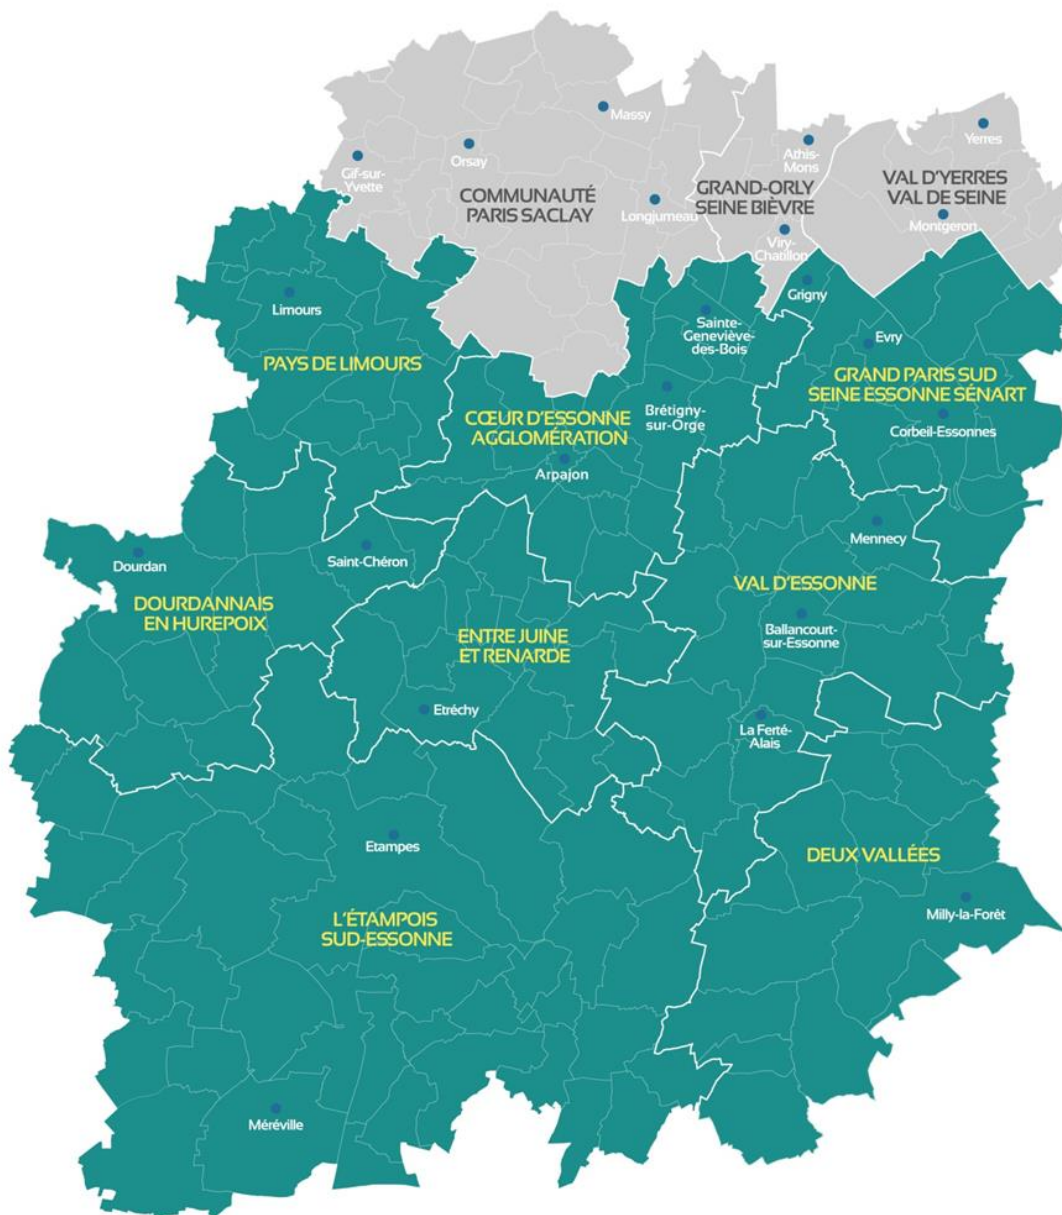

Acteur local du développement économique, membre d'Initiative France, 1<sup>er</sup> réseau d'accompagnement et de financement des entrepreneurs

■ Territoires adhérents  
 ■ Territoires non adhérents

- EPT 12 Grand Orly Seine Bièvre – Mme Joséphine PICCIN  
☎ 01 69 57 80 86  
✉ [josephine.piccin@grandorlyseinebievre.fr](mailto:josephine.piccin@grandorlyseinebievre.fr)
- Communauté d'Agglomération Grand Paris Sud – Mme Céline DABEL  
☎ 01 64 13 54 00  
✉ [c.dabel@grandparissud.fr](mailto:c.dabel@grandparissud.fr)
- Communauté d'Agglomération Val d'Yerres Val de Seine – Mme Candice MAURY  
☎ 01 69 83 40 70  
✉ [cmaury@vyvs.fr](mailto:cmaury@vyvs.fr)
- Communauté de Communes du Pays de Limours – Mme Sybille LAUCH  
☎ 01 64 90 77 65  
✉ [dev.eco@cc-paysdelimours.fr](mailto:dev.eco@cc-paysdelimours.fr)
- Communauté de Communes Entre Juine et Renarde – Mme Tasneem ABDUL  
☎ 01 60 80 25 02  
✉ [Sd2e@ccejr.org](mailto:Sd2e@ccejr.org)
- Communauté de Communes Dourdannais en Hurepoix – Mme Julie FISSON  
☎ 01 60 81 12 24  
✉ [julie.fisson@ccdourdannais.fr](mailto:julie.fisson@ccdourdannais.fr)
- Communauté d'Agglomération de Cœur d'Essonne – Mme Louise THOMAS  
☎ 01 69 83 40 70  
✉ [l.thomas@coeuressonne.fr](mailto:l.thomas@coeuressonne.fr)
- Communauté d'Agglomération de l'Etampois Sud Essonne – Mme Carine LAUDILLAY  
☎ 01 64 59 24 44  
✉ [carine.laudillay@caese.fr](mailto:carine.laudillay@caese.fr)
- Communauté de Communes Les Deux Vallées – Mme Claire ROTHFUSS  
☎ 01 82 93 00 15  
✉ [economie@cc2v91.fr](mailto:economie@cc2v91.fr)
- Communauté de Communes du Val d'Essonne – Mme Camille VALLOIS  
☎ 01 64 93 74 48  
✉ [cvallois@ccvalessonne.com](mailto:cvallois@ccvalessonne.com)
- Communauté Paris Saclay – Mme Sophie DUARTE  
☎ 01 69 09 45 64  
✉ [Sophie.duarte@paris-saclay.com](mailto:Sophie.duarte@paris-saclay.com)